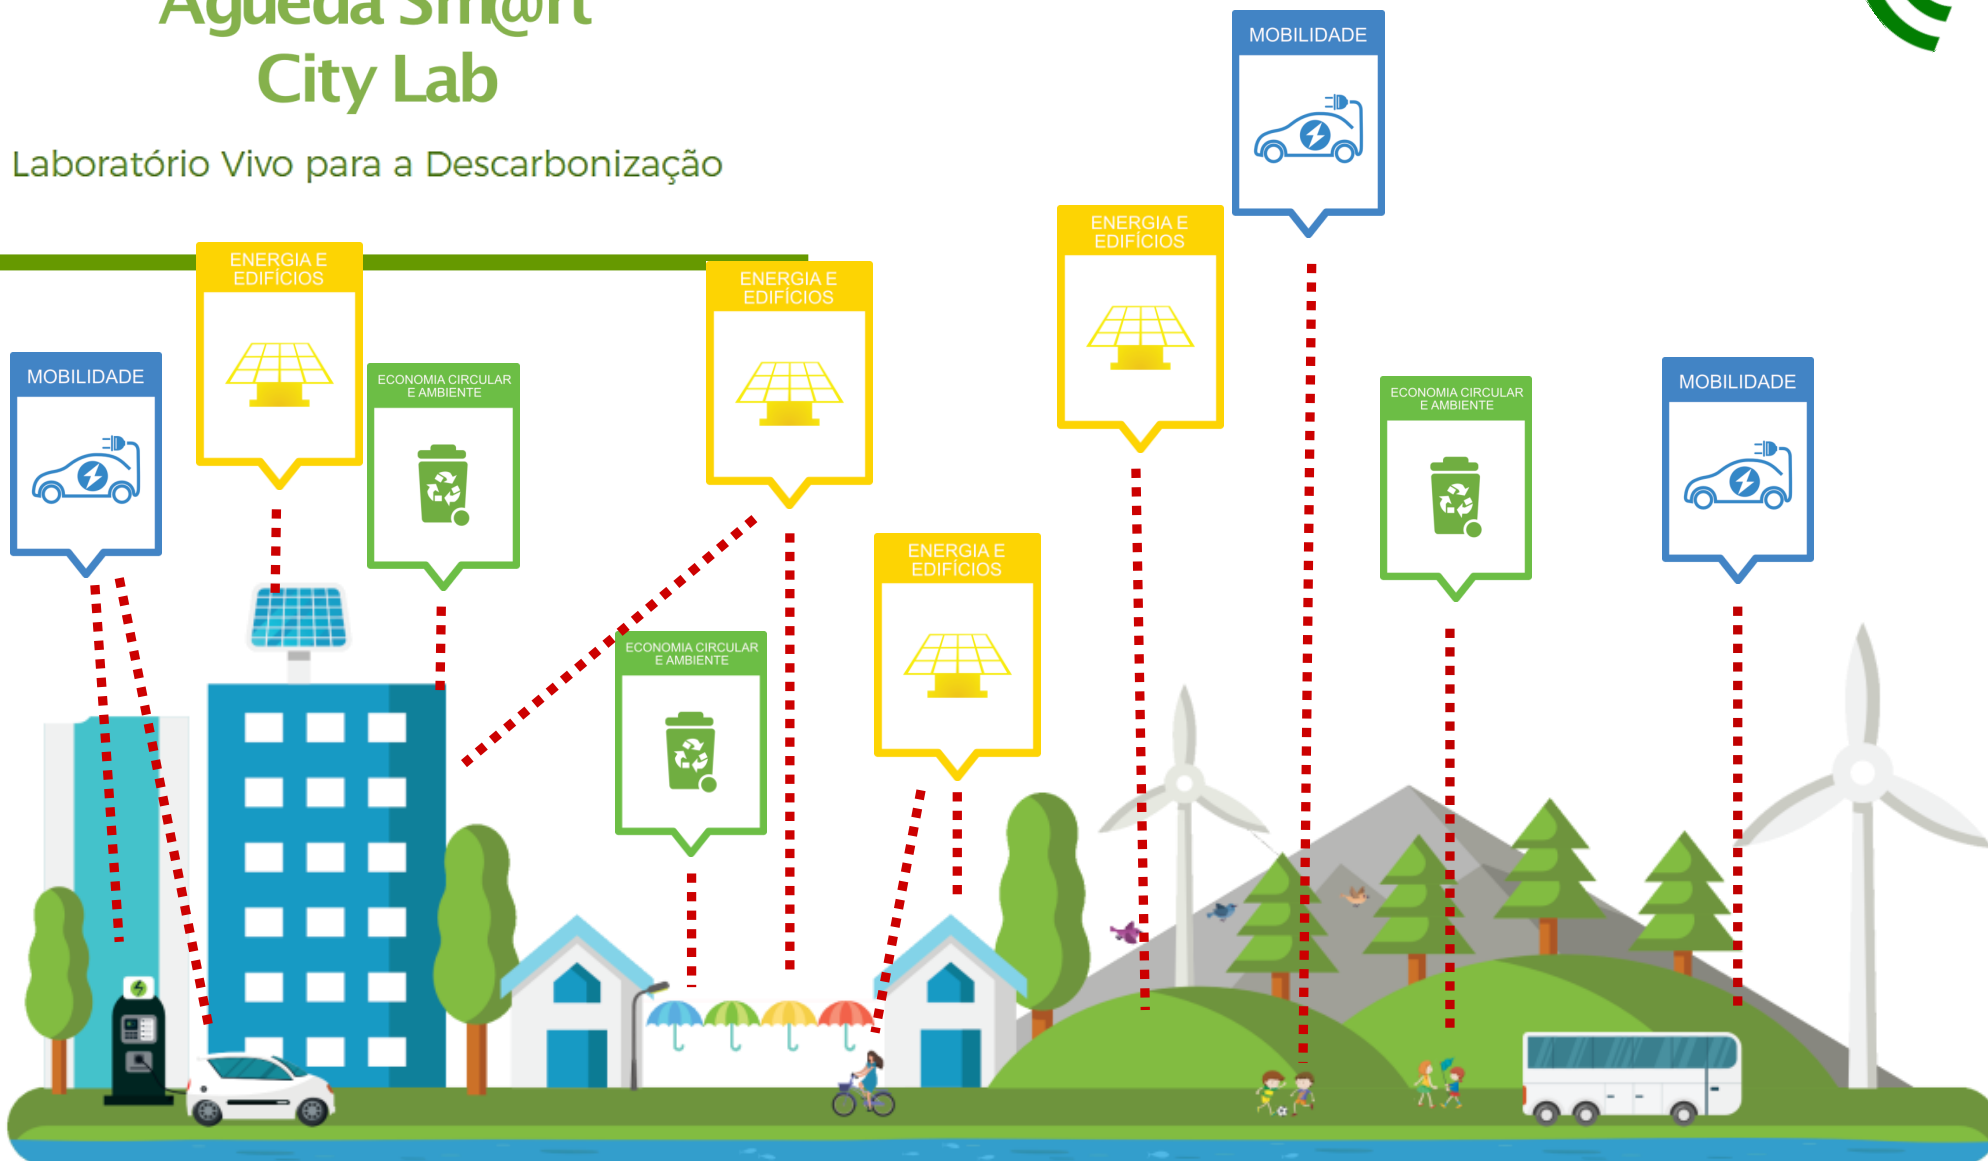

### Laboratório Vivo para a Descarbonização

# Águeda Sm@rt City Lab

Laboratório Vivo para a Descarbonização

---

- O **Águeda Sm@rt City Lab** é um Laboratório Vivo (living lab) que se traduz num ambiente aberto de inovação, onde a autarquia, os cidadãos, as empresas e as escolas colaboram no **desenvolvimento, implementação, validação e teste de novas tecnologias**, serviços e respetivas aplicações numa determinada área da cidade.

# Águeda Sm@rt City Lab

Laboratório Vivo para a Descarbonização

Hotspot Agueda

ECONOMIA CIRCULAR  
E AMBIENTE

Águeda Sm@rt  
City Lab

Laboratório Vivo para a Descarbonização